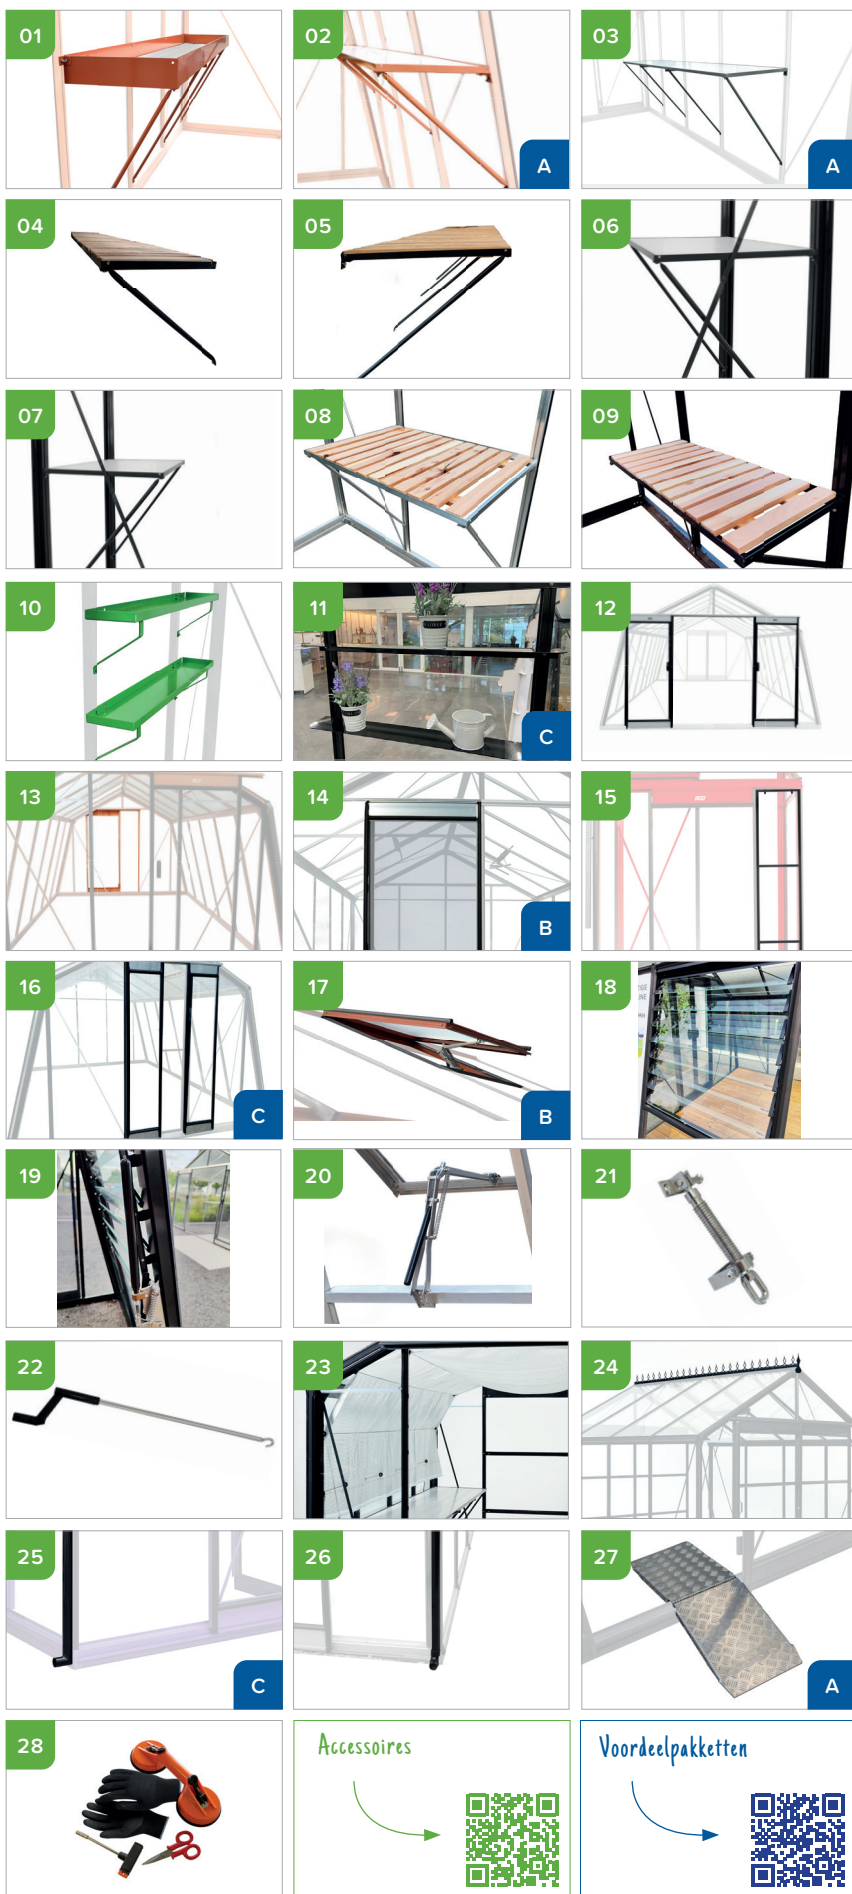

ACTIEMODELLEN
Schuine wand

S104 • 9,12 M²

B 3,06 x L 2,98 x H 1,72 / 2,37 m

1 schuifdeur + 1 dakraam

€ 2.499 | € 3.447 | € 2.899

S106 • 13,62 M²

B 3,06 x L 4,45 x H 1,72 / 2,37 m

1 schuifdeur + 2 dakramen

€ 3.099 | € 4.247 | € 3.499

S208 • 22,53 M²

B 3,80 x L 5,93 x H 1,72 / 2,53 m

1 schuifdeur + 4 dakramen

€ 3.999 | € 5.487 | € 4.499

Kiezen voor ACD[®], is kiezen voor kwaliteit.

1. Veiligheidsglas 4 mm
2. Zelfdragende fundering
3. Inox bouten en moeren
4. Ruime buitengoot en binnengoot
5. Gesloten nokbalk
6. Toegankelijke schuifdeur

Accessoires en voordeelpakketten

		ALU	RAL
01	Zaaitafel met inleg	€ 159	€ 199
02	Universeel schap 225 cm x 32 cm	€ 89	€ 119
03	Universele werktafel 225 cm x 52 cm	€ 119	€ 159
04	Universeel schap met houten inleg	€ 129	€ 159
05	Universele werktafel met houten inleg	€ 169	€ 209
06	Tafel 1 ruit 71,5 cm x 52 cm	€ 69	€ 89
07	Schap 1 ruit 71,5 cm x 32 cm	€ 49	€ 69
08	Tafel 1 ruit met houten inleg	€ 89	€ 109
09	Schap 1 ruit met houten inleg	€ 69	€ 89
10	Set van 2 schappen	€ 69	€ 99
11	Dubbele legplank	€ 69	€ 99
12	Extra deur op voorgevel	€ 169	€ 229
13	Extra deur op achtergevel	€ 169	€ 229
14	Hordeur	€ 169	€ 229
15	Inzethor	€ 199 - RAL9005	
16	Metro deur	€ 249	€ 299
17	Extra dakraam	€ 109	€ 149
18	Louvre raam	€ 169 - RAL9005	
19	Automatische raamopener voor Louvre raam	€ 49	
20	Automatische raamopener	€ 49	
21	Spindel	€ 59	-
22	Zwengel - 110 cm	€ 69	-
23	Professioneel schaduwdoek	vanaf € 135	
24	Nokversiering	vanaf € 139	
25	Alu afvoerbuizen	€ 139 - RAL9005	
26	Kunststof afvoerbuizen	€ 69 - RAL9005	
27	Set alu oprijplaten	€ 139	-
28	Montage kit	€ 32,95	