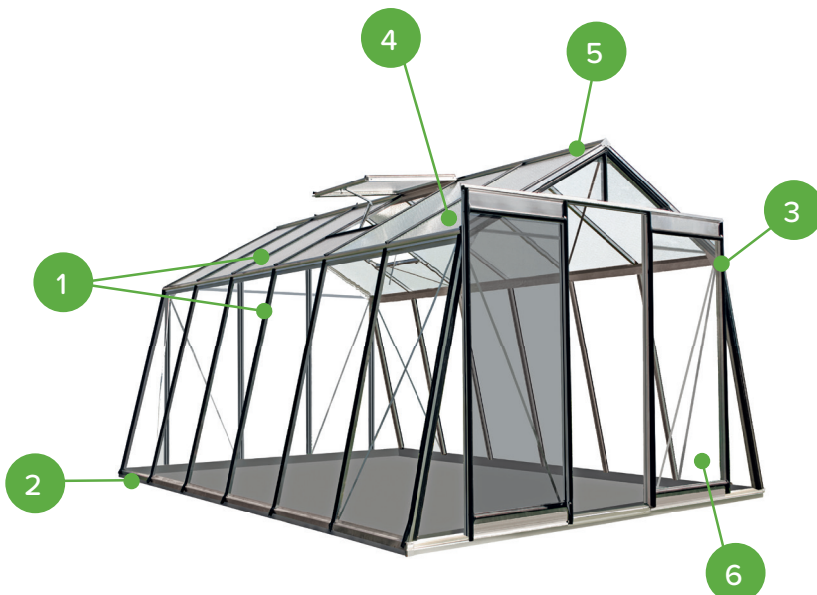

Het opvangen van **regenwater** is een slimme en **duurzame** oplossing.

Het is **beter** voor het **milieu** én scheelt in je portemonnee.

ACTIEMODELLEN

Rechte wand

R204 • 6,91 M²

B 2,32 x L 2,98 x H 1,79 / 2,35 m

ACTIEMODELLEN
Schuine wand

S104 • 9,12 M²

B 3,06 x L 2,98 x H 1,72 / 2,37 m

1 schuifdeur + 1 dakraam

€ 2.499 | € 3.447 | € 2.899

S106 • 13,62 M²

B 3,06 x L 4,45 x H 1,72 / 2,37 m

1 schuifdeur + 2 dakramen

€ 3.099 | € 4.247 | € 3.499

S208 • 22,53 M²

B 3,80 x L 5,93 x H 1,72 / 2,53 m

1 schuifdeur + 4 dakramen

€ 3.999 | € 5.487 | € 4.499

Kiezen voor ACD[®], is kiezen voor kwaliteit.

1. Veiligheidsglas 4 mm
2. Zelfdragende fundering
3. Inox bouten en moeren
4. Ruime buitengoot en binnengoot
5. Gesloten nokbalk
6. Toegankelijke schuifdeur

Accessoires en voordeelpakketten

		ALU	RAL
01	Zaaitafel met inleg	€ 159	€ 199
02	Universeel schap 225 cm x 32 cm	€ 89	€ 119
03	Universele werktafel 225 cm x 52 cm	€ 119	€ 159
04	Universeel schap met houten inleg	€ 129	€ 159
05	Universele werktafel met houten inleg	€ 169	€ 209
06	Tafel 1 ruit 71,5 cm x 52 cm	€ 69	€ 89
07	Schap 1 ruit 71,5 cm x 32 cm	€ 49	€ 69
08	Tafel 1 ruit met houten inleg	€ 89	€ 109
09	Schap 1 ruit met houten inleg	€ 69	€ 89
10	Set van 2 schappen	€ 69	€ 99
11	Dubbele legplank	€ 69	€ 99
12	Extra deur op voorgevel	€ 169	€ 229
13	Extra deur op achtergevel	€ 169	€ 229
14	Hordeur	€ 169	€ 229
15	Inzethor	€ 199 - RAL9005	
16	Metro deur	€ 249	€ 299
17	Extra dakraam	€ 109	€ 149
18	Louvre raam	€ 169 - RAL9005	
19	Automatische raamopener voor Louvre raam	€ 49	
20	Automatische raamopener	€ 49	
21	Spindel	€ 59	-
22	Zwengel - 110 cm	€ 69	-
23	Professioneel schaduwdoek	vanaf € 135	
24	Nokversiering	vanaf € 139	
25	Alu afvoerbuizen	€ 139 - RAL9005	
26	Kunststof afvoerbuizen	€ 69 - RAL9005	
27	Set alu oprijplaten	€ 139	-
28	Montage kit	€ 32,95	