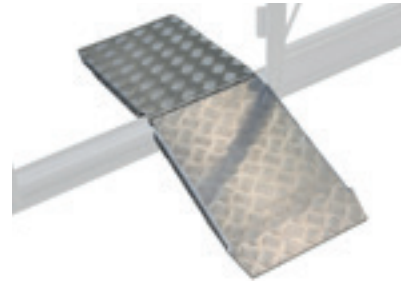

universele werktafel 225 x 52 cm

universeel schap 225 x 32 cm

aluminium oprijplaten

tomatenhaken (10 st.)

ESTHETISCH PAKKET

ALU € 457 € 349 | GECOAT € 537 € 399

ALU-100144 / RAL-100146 / RAL 9005 (ZWART)-100145