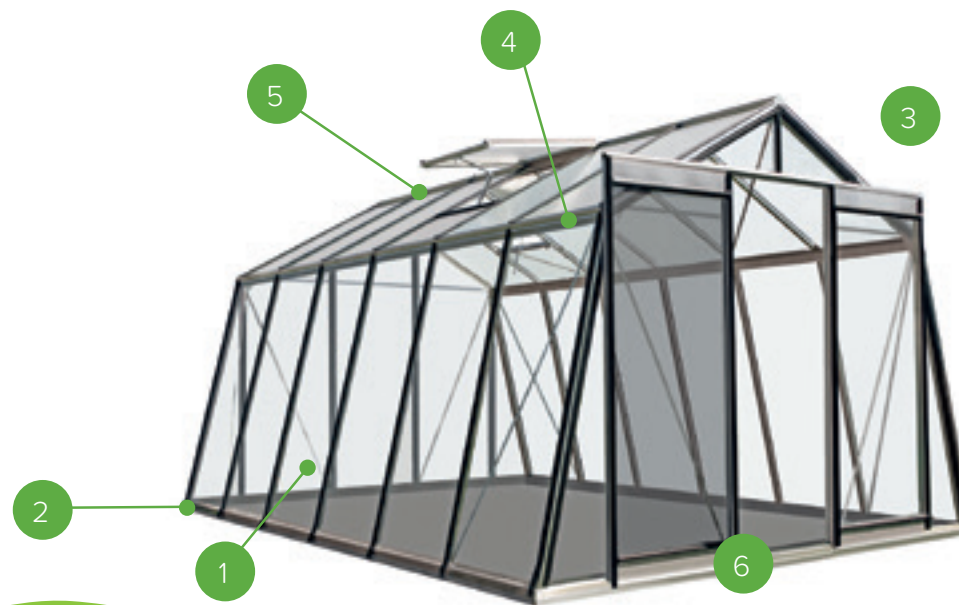

4. RUIME BUITENGOOT

Zorgt voor een vlotte afwatering en geleiding van het hemelwater.

5. GESLOTEN NOKBALK

Dit stevig, zelfdragend nokprofiel zorgt voor een optimale draagkracht en sterkte door zijn specifieke en grote kokervorm.

6. TOEGANKELIJKE SCHUIFDEUR

Deze ruime opening zorgt voor een makkelijke toegang met kruiwagen, jouw grote terrasplanten.

Ontdek nog meer

ENJOY
LIVING OUTDOOR

NIEUW IN 2024

'Live outdoor in stijl' :

Wij zetten dit jaar 4 nieuwe en vernieuwde concepten in het licht.