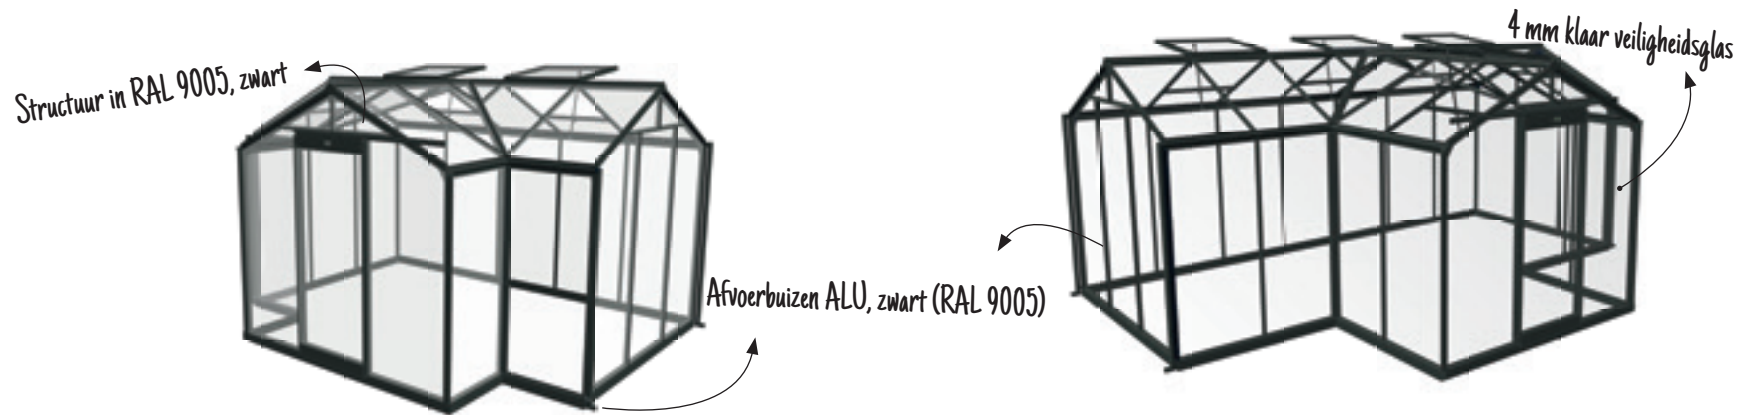

VICTORIAANSE STIJL

- 17 Victoriëne 306
 - 17 Victoriëne 308
-

TUINKAMERS

Tuinkamers worden ook wel 'orangeries' genoemd. Hun vormgeving zorgt voor een huiselijke stijl in de tuin. Constructie en beglazing zijn onderworpen aan de hoogste kwaliteitsnormen. (TUV-certificaat). Hieronder alvast de kleinste afmetingen in deze reeks. Te klein? Check onze tuinkamers H el ene en Sophie.