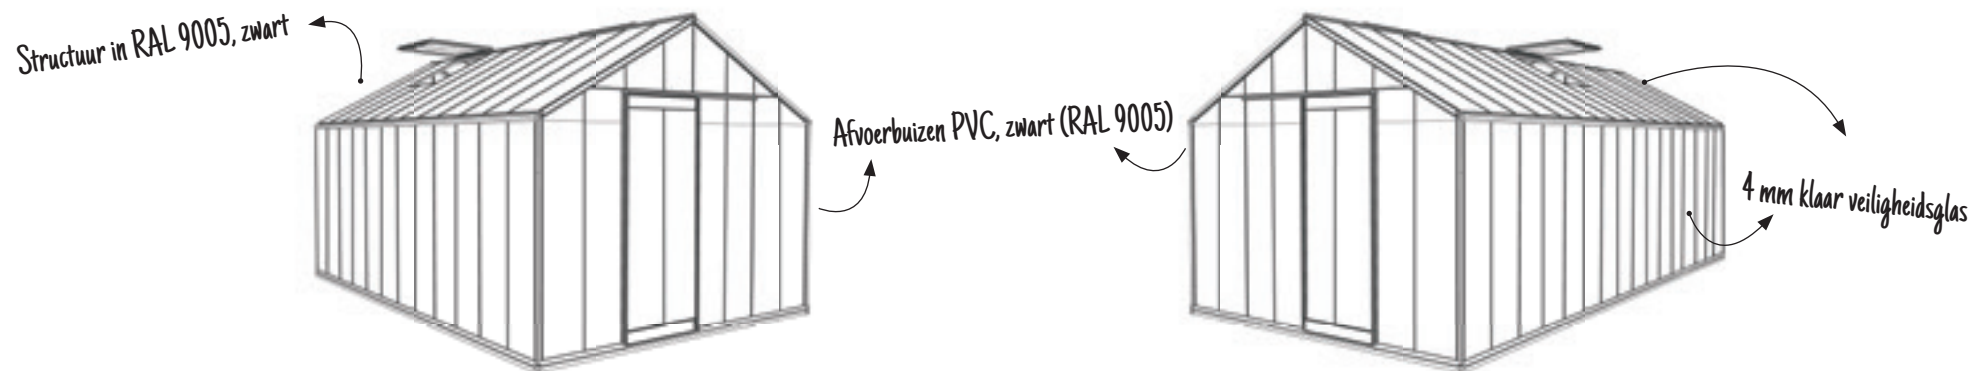

COMBO R306-3 € 4.599

MONTAGE OP AANVRAAG

Victorienne 308

Victorienne 306

Victorienne 306

VICTORIENNE

Ben jij meer fan van de Victoriaanse stijl? Ook hier kan ACD® jou een antwoord bieden. Geraffineerd, nog iets verfijnder, ontdek onze twee modellen.

OPPERVLAKTE:	13,62 M ²
BREEDTE:	3,06 M
LENGTE:	4,45 M
GOOTHOOGTE:	1,79 M
NOKHOOGTE:	2,59 M
DEUROPENING	1,85 M x 0,68 M
1 DEUR + 2 DAKRAMEN XL	
LEVERINGSTERMIJN	6 À 8 WEKEN

V306 € 4.699

MONTAGE OP AANVRAAG