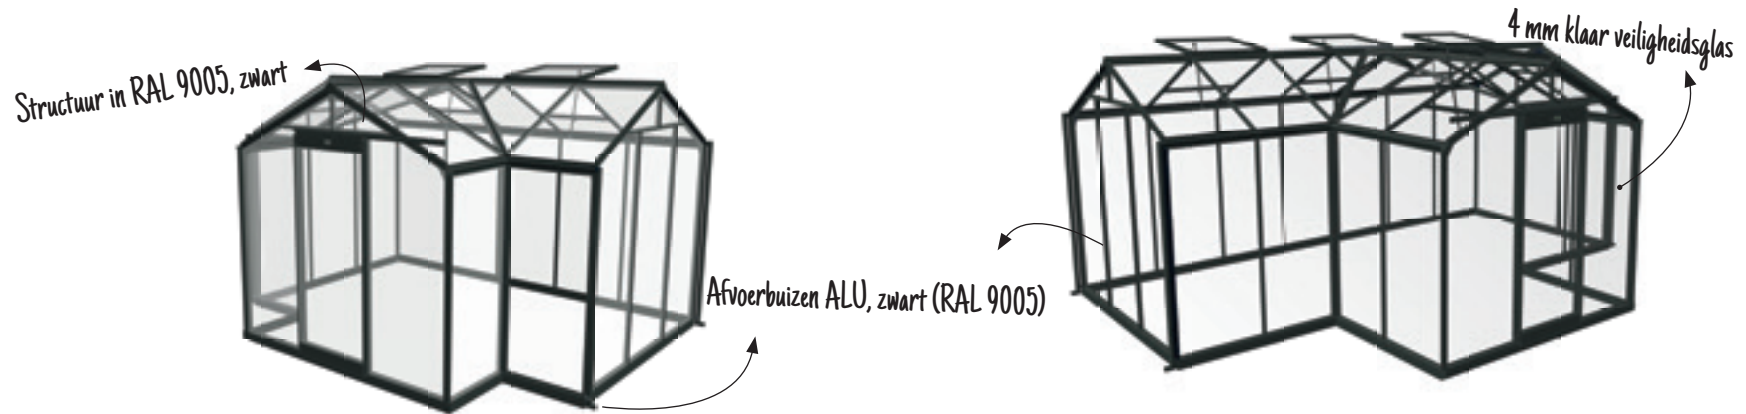

VICTORIAANSE STIJL

- 17 Victoriëne 306
 - 17 Victoriëne 308
-

TUINKAMERS

Tuinkamers worden ook wel 'orangeries' genoemd. Hun vormgeving zorgt voor een huiselijke stijl in de tuin. Constructie en beglazing zijn onderworpen aan de hoogste kwaliteitsnormen. (TUV-certificaat). Hieronder alvast de kleinste afmetingen in deze reeks. Te klein? Check onze tuinkamers H el ene en Sophie.