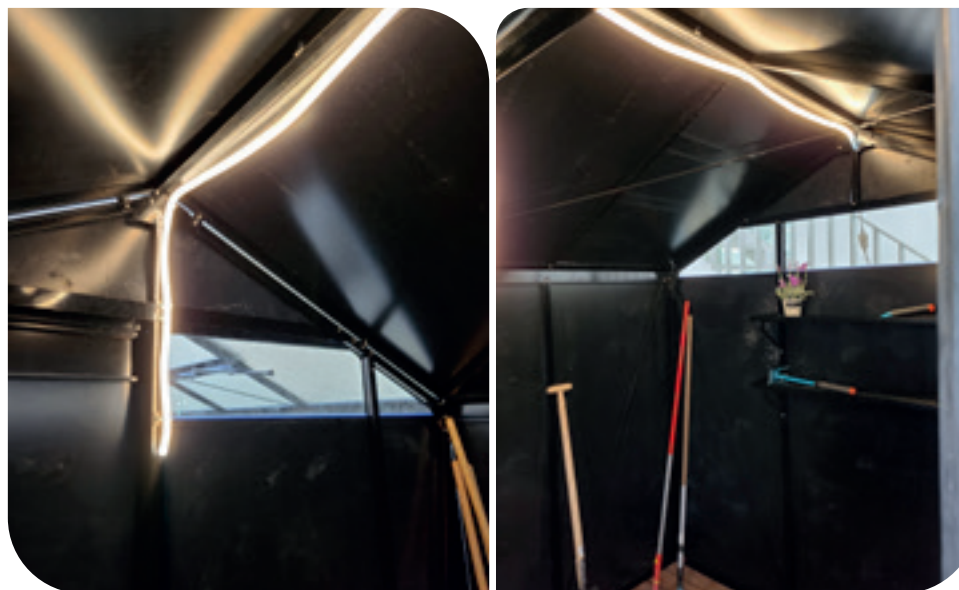

▼ NIEUW IN 2025

FLEXIBELE LED VERLICHTING

Art.	Model	€
373989	3 meter	99
373990	5 meter	149