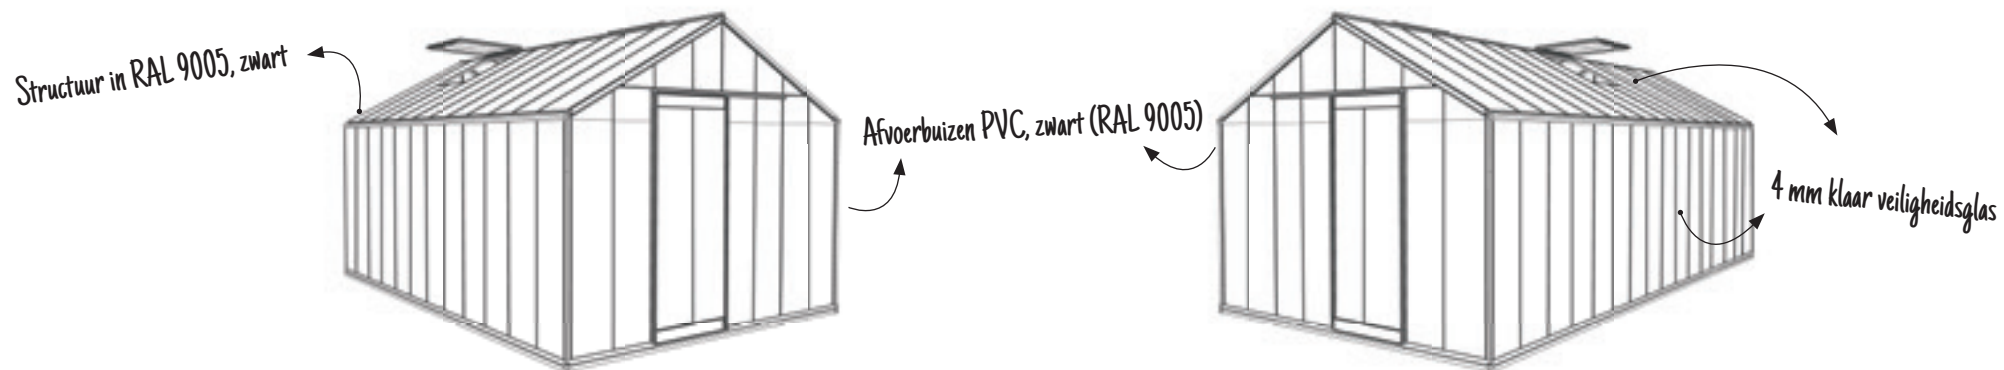

OPPERVLAKTE:	13,62 M ²
BREEDTE:	3,06 M
LENGTE:	4,45 M
GOOTHOOGTE:	1,79 M
NOKHOOGTE:	2,59 M
DEUROPENING	1,85 M x 0,68 M
1 DEUR	
2 DAKRAMEN XL	
LEVERINGSTERMIJN	6 À 8 WEKEN
V306	€ 4.699

OPPERVLAKTE:	18,15 M ²
BREEDTE:	3,06 M
LENGTE:	5,93 M
GOOTHOOGTE:	1,79 M
NOKHOOGTE:	2,59 M
DEUROPENING	1,85 M x 0,68 M
1 DEUR	
2 DAKRAMEN XL	
LEVERINGSTERMIJN	6 À 8 WEKEN
V308	€ 5.399