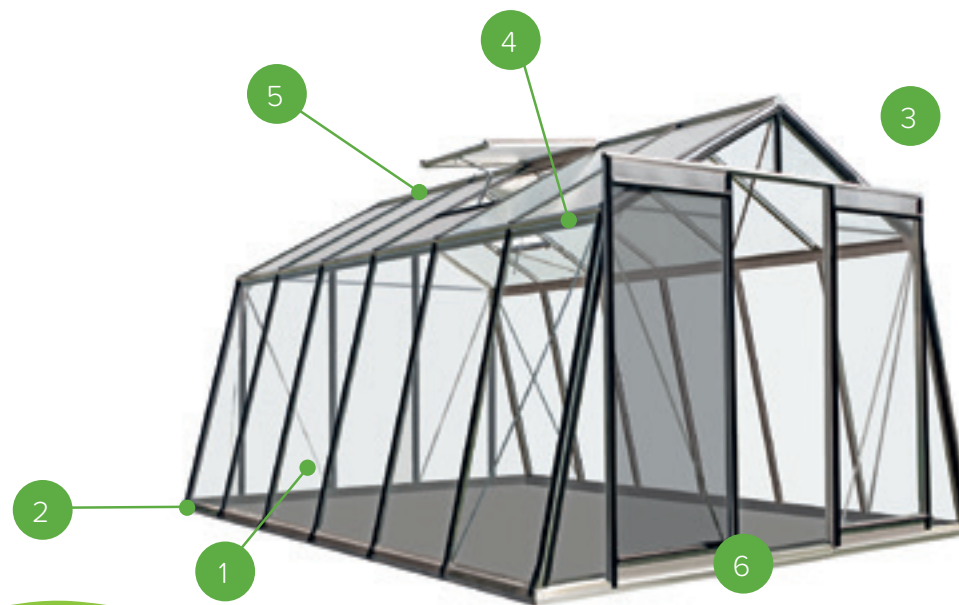

3. INOX BOUTEN EN MOEREN

Het gebruik van roestvrij stalen bouten en moeren garanderen een stevige en duurzame constructie.

4. RUIME BUITENGOOT

Zorgt voor een vlotte afwatering en geleiding van het hemelwater.

5. GESLOTEN NOKBALK

Dit stevig, zelfdragend nokprofiel zorgt voor een optimale draagkracht en sterkte door zijn specifieke en grote kokervorm.

6. TOEGANKELIJKE SCHUIFDEUR

Deze ruime opening zorgt voor een makkelijke toegang met kruiwagen, jouw grote terrasplanten.

Ontdek nog meer