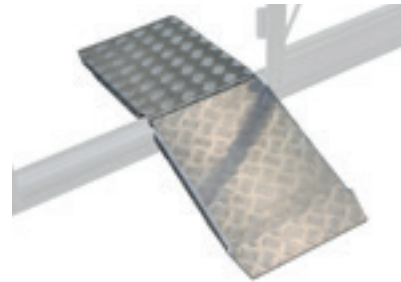

universele werktafel 225 x 52 cm

universeel schap 225 x 32 cm

aluminium oprijplaten

tomatenhaken (10 st.)

ESTHETISCH PAKKET

ALU € 457 € 349 | GECOAT € 537 € 399

ALU-100144 / RAL-100146 / RAL 9005 (ZWART)-100145