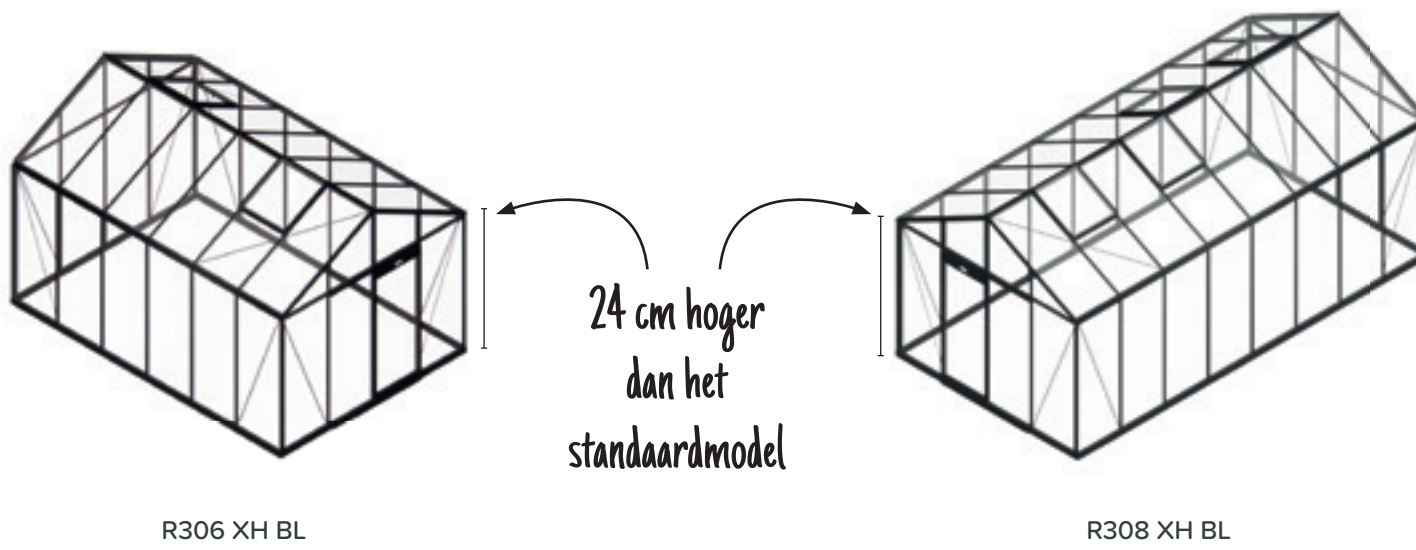

// Montage in Nederland & Frankrijk,
optioneel mogelijk door gecertificeerde monteur (p. 88)

// Productie- en leveringstermijnen

» 3 à 6 weken

TYPE	BREEDTE (M)	LENGTE (M)	NOKHOOGTE (M)	GOOTHOOGTE (M)	OPPERVLAKTE (m ²)	AANTAL DAKRAMEN	AANTAL DEUREN	DEALER (P. 80) PREMIUM DEALER (P.80)	ARTIKELNUMMER	EAN CODE	PRIJS KAS
R306 XH BL	3,06	4,45	2,83	2,03	13,62	2	1	• •	100736	5411210107369	€ 3.699
R308 XH BL	3,06	5,93	2,83	2,03	18,14	4	1	• •	100729	5411210107291	€ 4.299