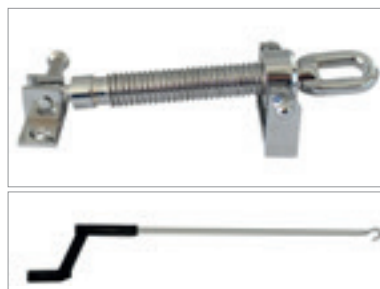

Een extra dakraam zorgt voor de nodige
luchttoevoer en circulatie in je kas.

AUTOMATISCHE RAAMOPENER

€ 49 (370133)

Opent automatisch het dakraam wanneer
het te warm is in je kas.

VERVANGCILINDER

VOOR AUTO. RAAMOPENER

€ 19 (370111)

Een vervangcilinder voor je
automatische raamopener.

SPINDEL VOOR DAKRAAM

€ 59 (370275)

Met een spindel open je snel en
makkelijk je dakraam.

ZWENGEL VOOR DAKRAAM

€ 69 (370270)

Deze zwengel wordt bevestigd aan de
spindel.