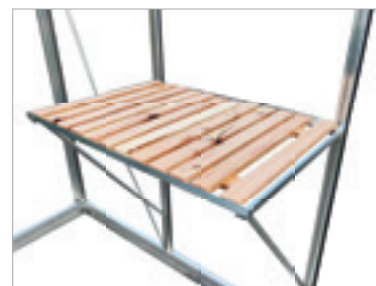

225 CM X 52 CM

€ 169 (ALU-320228) / € 209 (RAL 9005-320229)

Stijlvolle werktafel.

UNIVERSEEL SCHAP MET HOUTEN INLEG

225 CM X 32 CM

€ 129 (ALU-320230) / € 159 (RAL 9005-320231)

Net dat tikkeltje meer.

TAFEL 1 RUIT MET HOUTEN INLEG