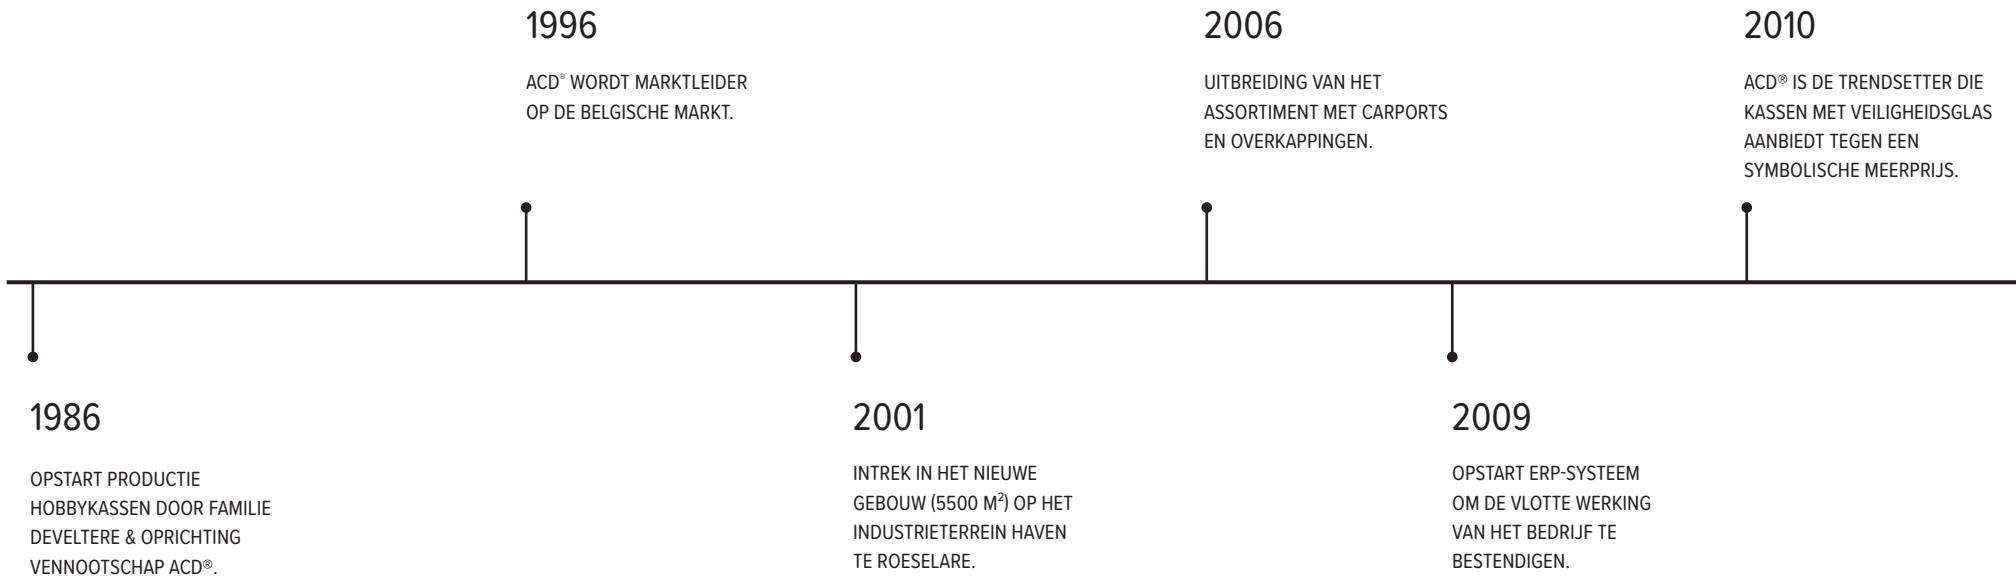

YOUR GARDEN, YOUR HEALTH ✓
 EASY KITCHEN, SHORT CHAIN ✓
 MORE THAN A GREENHOUSE ✓

Grow, live, disCover

Enjoy life together

ACD®, kassen en tuinkamers met klasse.
Groener leven, meer levenskwaliteit. ACD® is een Belgische fabrikant van kassen en tuinkamers. Stijlvolle producten die klasse afstralen op het totaalplaatje.

Kiezen voor ACD® is kiezen voor kwaliteit en service!
Ons team staat alvast volledig tot jouw dienst.

2011

HET MERK ACD® PRESTIGE WORDT GELANCEERD VOOR DE EIGEN GEPRODUCEERDE KASSEN.

2016

OPTIMALISATIE LOGO MET BIJHORENDE BASELINES. DE CORPORATE IDENTITY WERD VOLLEDIG UITGESTIPPELD.